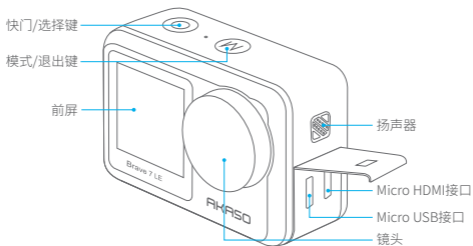

绑带 × 4

USB数据线 × 1

快速操作指南 × 1

保修卡 × 1

产品简介

产品简介

注意:当相机套上防水壳后不能录制声音。

产品简介

- 手指向上滑动屏幕,即可快速调整分辨率,画面质量和防抖。
- 手指向下滑动屏幕,即可快速关闭屏幕或相机电源。按快门键或点击屏幕任意部分来唤醒屏幕。
- 点击屏幕下方的拍摄模式图标即可快速切换拍摄模式。
- 前后屏切换:长按模式键即可切换前屏和后屏显示。录制视频时,无法切换屏幕。

注意:以下操作说明仅适用于后触摸屏,前屏仅支持画面预览。

快速入门

欢迎使用AKASO Brave 7 LE运动相机!使用运动相机拍摄前请先插入microSD卡(需自行购买)。