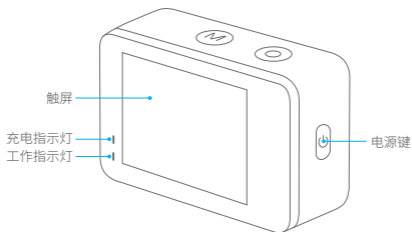

绑带 × 4

USB数据线 × 1

快速操作指南 × 1

保修卡 × 1

产品简介

产品简介

注意:当相机套上防水壳后不能录制声音。

产品简介

- 手指向上滑动屏幕,即可快速调整分辨率,画面质量和防抖。
- 手指向下滑动屏幕,即可快速关闭屏幕或相机电源。按快门键或点击屏幕任意部分来唤醒屏幕。
- 点击屏幕下方的拍摄模式图标即可快速切换拍摄模式。
- 前后屏切换:长按模式键即可切换前屏和后屏显示。录制视频时,无法切换屏幕。

注意:以下操作说明仅适用于后触摸屏,前屏仅支持画面预览。

快速入门

欢迎使用AKASO Brave 7 LE运动相机!使用运动相机拍摄前请先插入microSD卡(需自行购买)。